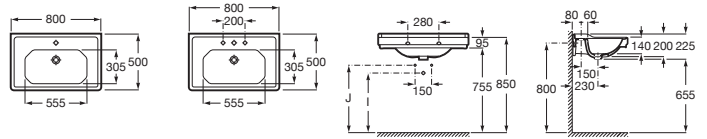

CARMEN

Νιπτήρας επίτοιχος από πορσελάνη

ΔΙΑΣΤΑΣΕΙΣ

Μήκος	800 mm
Πλάτος	500 mm
Ύψος	225 mm

ΧΡΩΜΑΤΑ ΚΑΙ ΦΙΝΙΡΙΣΜΑΤΑ

00 White

ΤΕΧΝΙΚΑ ΣΧΕΔΙΑ

ΧΑΡΑΚΤΗΡΙΣΤΙΚΑ

Διαμορφωμένη οπή μπαταρίας: 1 οπή μπαταρίας στο κέντρο

Θέση γούρνας: Κεντρικό

Σχήμα: Τετράγωνη

Τύπος εγκατάστασης: Επίτοιχος, Νιπτήρας επίπλου

Υλικό: Υαλώδης πορσελάνη

ΣΥΜΒΑΤΟ ΜΕ

Υνίκ, Έπιπλο μπάνιου με
δυσυρτάκια και νιπτήρα