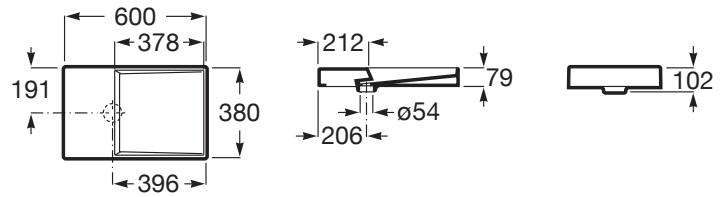

## ΔΙΑΣΤΑΣΕΙΣ

Μήκος	600 mm
Πλάτος	380 mm
Ύψος	80 mm

## ΧΑΡΑΚΤΗΡΙΣΤΙΚΑ

WeightKG: 12

Ασύμμετρος

Βάθος γούρνας (mm): 70

Ενσωματωμένος πάγκος

Τύπος εγκατάστασης: Γούρνα / Ελεύθερης τοποθέτησης

Υλικό: FINECERAMIC®

Χωρίς υπερχειλίση