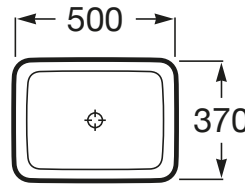

INSPIRA

SQUARE - Νιπτήρας επικάθήμενος από
FINECERAMIC®

ΔΙΑΣΤΑΣΕΙΣ

Μήκος	500 mm
Πλάτος	370 mm
Ύψος	140 mm

ΧΡΩΜΑΤΑ ΚΑΙ ΦΙΝΙΡΙΣΜΑΤΑ

00 White

ΤΕΧΝΙΚΑ ΣΧΕΔΙΑ

ΧΑΡΑΚΤΗΡΙΣΤΙΚΑ

WeightKG: 7,7

Διαμορφωμένη οπή μπαταρίας: Χωρίς οπές μπαταρίας

Θέση γούρνας: Κεντρικό

Σχήμα: Τετράγωνη

Τύπος εγκατάστασης: Γούρνα / Ελεύθερης τοποθέτησης

Υλικό: FINECERAMIC®

Χωρίς υπερχειλίση

Χωρητικότητα νιπτήρα (l): 19,5

ΣΥΜΒΑΤΟ ΜΕ

Κάτω μέρος επίπλου
μπάνιου με ένα συρτάρι για
επικαθήμενο νιπτήρα

851726...

Κάτω μέρος επίπλου
μπάνιου με ένα συρτάρι για
επικαθήμενο νιπτήρα

851730...

Κάτω μέρος επίπλου
μπάνιου με ένα συρτάρι για
επικαθήμενο νιπτήρα