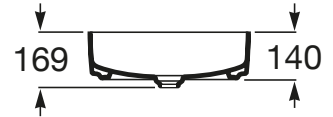

INSPIRA

SQUARE - Νιπτήρας επικάθήμενος από
FINECERAMIC®

ΔΙΑΣΤΑΣΕΙΣ

Μήκος	500 mm
Πλάτος	370 mm
Ύψος	140 mm

ΧΡΩΜΑΤΑ ΚΑΙ ΦΙΝΙΡΙΣΜΑΤΑ

00 White

ΤΕΧΝΙΚΑ ΣΧΕΔΙΑ

ΧΑΡΑΚΤΗΡΙΣΤΙΚΑ

WeightKG: 7,7

Διαμορφωμένη οπή μπαταρίας: Χωρίς οπές μπαταρίας

Θέση γούρνας: Κεντρικό

Σχήμα: Τετράγωνη

Τύπος εγκατάστασης: Γούρνα / Ελεύθερης τοποθέτησης

Υλικό: FINECERAMIC®

Χωρίς υπερχειλίση

Χωρητικότητα νιπτήρα (l): 19,5