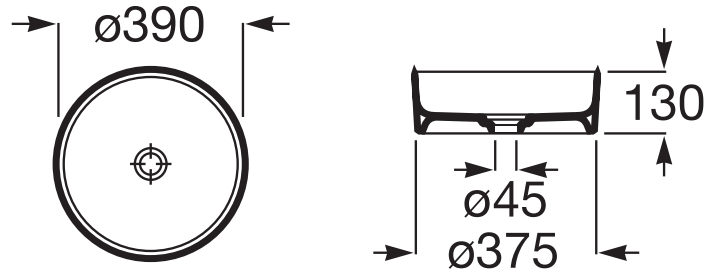

TERRA

Νιπτήρας επικαθήμενος από FINECERAMIC®

ΔΙΑΣΤΑΣΕΙΣ

Μήκος	390 mm
Πλάτος	390 mm
Ύψος	130 mm

ΧΡΩΜΑΤΑ ΚΑΙ ΦΙΝΙΡΙΣΜΑΤΑ

62 Matt White

ΤΕΧΝΙΚΑ ΣΧΕΔΙΑ

ΧΑΡΑΚΤΗΡΙΣΤΙΚΑ

WeightKG: 8

Βάθος γούρνας (mm): 95

Σχήμα: Κυκλικός

Τύπος εγκατάστασης: Γούρνα / Ελεύθερης τοποθέτησης

Υλικό: FINECERAMIC®

Χωρίς υπερχείλιση

ΣΥΜΒΑΤΟ ΜΕ

Αυτόματη Βαλβίδα νιπτήρα
ή μπιντέ