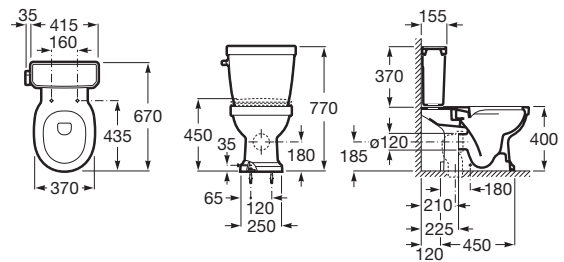

CARMEN

Λεκάνη χαμηλής πίεσης Rimless με επιλογή οριζόντιας ή κάθετης αποχέτευσης

ΔΙΑΣΤΑΣΕΙΣ

Μήκος	370 mm
Πλάτος	670 mm
Ύψος	770 mm

ΧΡΩΜΑΤΑ ΚΑΙ ΦΙΝΙΡΙΣΜΑΤΑ

00 White

ΤΕΧΝΙΚΑ ΣΧΕΔΙΑ

ΧΑΡΑΚΤΗΡΙΣΤΙΚΑ

Roca Rimless®

Γρήγορη τοποθέτηση: Στρογγυλή

Σύστημα ροής νερού: Απόπλυση

Τύπος εγκατάστασης: Επιδαπέδια

Τύπος εξόδου: Dual

ΣΥΜΒΑΤΟ ΜΕ

Καζανάκι διπλής ροής
4,5/3L με παροχή πυθμένα

3410A1..0