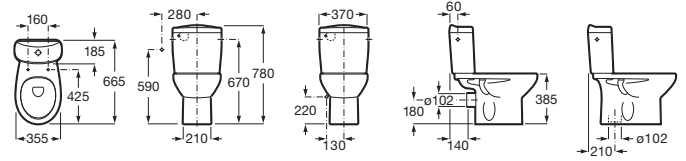

VICTORIA

Λεκάνη χαμηλής πίεσης με οριζόντια αποχέτευση

ΔΙΑΣΤΑΣΕΙΣ

Μήκος	370 mm
Πλάτος	665 mm
Ύψος	780 mm

ΧΡΩΜΑΤΑ ΚΑΙ ΦΙΝΙΡΙΣΜΑΤΑ

00 White

ΤΕΧΝΙΚΑ ΣΧΕΔΙΑ

ΧΑΡΑΚΤΗΡΙΣΤΙΚΑ

- Γρήγορη τοποθέτηση: Στρογγυλή
- Ενδείκνυται για δημόσιους χώρους
- Σετ τοποθέτησης: Δεν περιλαμβάνεται
- Σύστημα ροής νερού: Απόπλυση
- Τύπος εγκατάστασης: Επιδαπέδια
- Τύπος εξόδου: Οριζόντια

ΣΥΜΒΑΤΟ ΜΕ