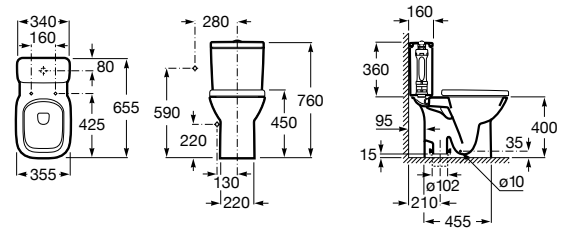

## ΔΙΑΣΤΑΣΕΙΣ

Μήκος	355 mm
Πλάτος	655 mm
Ύψος	760 mm

## ΧΑΡΑΚΤΗΡΙΣΤΙΚΑ

Γρήγορη τοποθέτηση: Τετράγωνη

Σετ τοποθέτησης: Περιλαμβάνεται

Σύστημα ροής νερού: Απόπλυση

Τύπος εγκατάστασης: Επιδαπέδια

Τύπος εξόδου: Κάθετη

ΣΥΜΒΑΤΟ ΜΕ

Καζανάκι διπλής ροής  
4,5/3L με πλευρική παροχή