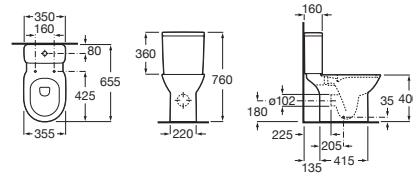

DEBBA

ROUND - Λεκάνη χαμηλής πίεσης με επιλογή οριζόντιας ή κάθετης αποχέτευσης

ΔΙΑΣΤΑΣΕΙΣ

Μήκος	350 mm
Πλάτος	655 mm
Ύψος	760 mm

ΧΡΩΜΑΤΑ ΚΑΙ ΦΙΝΙΡΙΣΜΑΤΑ

00 Gloss White

ΤΕΧΝΙΚΑ ΣΧΕΔΙΑ

ΧΑΡΑΚΤΗΡΙΣΤΙΚΑ

Roca Rimless®

WeightKG: 21,6

Γρήγορη τοποθέτηση: Στρογγυλή

Σετ τοποθέτησης: Περιλαμβάνεται

Σύστημα ροής νερού: Απόπλυση

Τύπος εγκατάστασης: Επιδαπέδια

Τύπος εξόδου: Dual

ΣΥΜΒΑΤΟ ΜΕ

Καζανάκι διπλής ροής
4,5/3L με πλευρική παροχή

341990..0

Καζανάκι διπλής ροής
4,5/3L με παροχή πυθμένα

341991..0

ROUND - Κάθισμα και
κάλυμμα λεκάνης soft-close
SLIM

801B22..3

ROUND - Κάθισμα και
κάλυμμα λεκάνης
SUPRALIT®