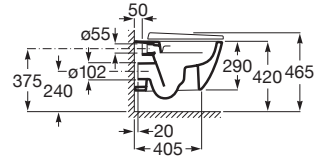

ΟΝΑ

Λεκάνη επίτοιχη Rimless

ΔΙΑΣΤΑΣΕΙΣ

Μήκος	360 mm
Πλάτος	530 mm
Ύψος	290 mm

ΧΡΩΜΑΤΑ ΚΑΙ ΦΙΝΙΡΙΣΜΑΤΑ

62 Matt White

ΤΕΧΝΙΚΑ ΣΧΕΔΙΑ

ΧΑΡΑΚΤΗΡΙΣΤΙΚΑ

Roca Rimless®

WeightKG: 23

Γρήγορη τοποθέτηση: Στρογγυλή

Σύστημα ροής νερού: Απόπλυση

Τύπος εγκατάστασης: Επίτοιχη

Τύπος εξόδου: Οριζόντια

ΣΥΜΒΑΤΟ ΜΕ

Κάθισμα και κάλυμμα
λεκάνης soft-close
SUPRALIT®

890121010

DUPLO WC FLUXOR -
Εντοιχισμένο φλουσόμετρο
διπλής ροής με πλαίσιο
στήριξης δαπέδου (πάχος
13,5-22εκ.)

890092100

DUPLO WC - Εντοιχισμένο
καζανάκι διπλής ροής με
πλαίσιο στήριξης δαπέδου
για γυψοσανίδα (πάχος 14-
19,5εκ.)