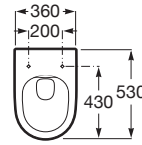

ΟΝΑ

Λεκάνη επίτοιχη Rimless

ΔΙΑΣΤΑΣΕΙΣ

Μήκος	360 mm
Πλάτος	530 mm
Ύψος	290 mm

ΧΡΩΜΑΤΑ ΚΑΙ ΦΙΝΙΡΙΣΜΑΤΑ

62 Matt White

ΤΕΧΝΙΚΑ ΣΧΕΔΙΑ

ΧΑΡΑΚΤΗΡΙΣΤΙΚΑ

Roca Rimless®

WeightKG: 23

Γρήγορη τοποθέτηση: Στρογγυλή

Σύστημα ροής νερού: Απόπλυση

Τύπος εγκατάστασης: Επίτοιχη

Τύπος εξόδου: Οριζόντια

ΣΥΜΒΑΤΟ ΜΕ

Κάθισμα και κάλυμμα
λεκάνης soft-close
SUPRALIT®

890121010

DUPLO WC FLUXOR -
Εντοιχισμένο φλουσόμετρο
διπλής ροής με πλαίσιο
στήριξης δαπέδου (πάχος
13,5-22εκ.)

890092100

DUPLO WC - Εντοιχισμένο
καζανάκι διπλής ροής με
πλαίσιο στήριξης δαπέδου
για γυψοσανίδα (πάχος 14-
19,5εκ.)