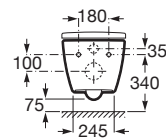

ΟΝΑ

Λεκάνη επίτοιχη Rimless

ΔΙΑΣΤΑΣΕΙΣ

Μήκος	360 mm
Πλάτος	530 mm
Ύψος	290 mm

ΧΡΩΜΑΤΑ ΚΑΙ ΦΙΝΙΡΙΣΜΑΤΑ

62 Matt White

ΤΕΧΝΙΚΑ ΣΧΕΔΙΑ

ΧΑΡΑΚΤΗΡΙΣΤΙΚΑ

Roca Rimless®

WeightKG: 23

Γρήγορη τοποθέτηση: Στρογγυλή

Σύστημα ροής νερού: Απόπλυση

Τύπος εγκατάστασης: Επίτοιχη

Τύπος εξόδου: Οριζόντια

ΣΥΜΒΑΤΟ ΜΕ

Κάθισμα και κάλυμμα
λεκάνης soft-close
SUPRALIT®

890121010

DUPLO WC FLUXOR -
Εντοιχισμένο φλουσόμετρο
διπλής ροής με πλαίσιο
στήριξης δαπέδου (πάχος
13,5-22εκ.)

890092100

DUPLO WC - Εντοιχισμένο
καζανάκι διπλής ροής με
πλαίσιο στήριξης δαπέδου
για γυψοσανίδα (πάχος 14-
19,5εκ.)