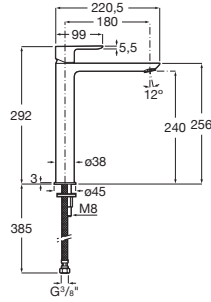

## CALA

Μπαταρία νιπτήρα επικαθήμενη ψηλή με λείο σώμα, εκκίνηση από την κρύα λειτουργία

## ΧΑΡΑΚΤΗΡΙΣΤΙΚΑ

NetWeight\_kg: 2,16

Εξοικονόμηση νερού και ενέργειας

Οι εύκαμπτοι σωλήνες περιλαμβάνονται

Πεδίο εφαρμογής: Νιπτήρας

Σπύρωμα σύνδεσης νερού: 3/8"

Τύπος εγκατάστασης: Πάγκου

Τύπος μπαταρίας: Μιας Λαβής

## Cala

Ο κυλινδρικός και λεπτός κορμός της μπαταρίας μόνο 38 χιλ. και η επίπεδη ορθογώνια λαβή της, σε τέλεια αρμονία με το σχήμα του στομίου, χαρακτηρίζουν το design της σειράς. Ο απόλυτος συνδυασμός οπτικών στοιχείων για απόλυτη αρμονία και στυλ.